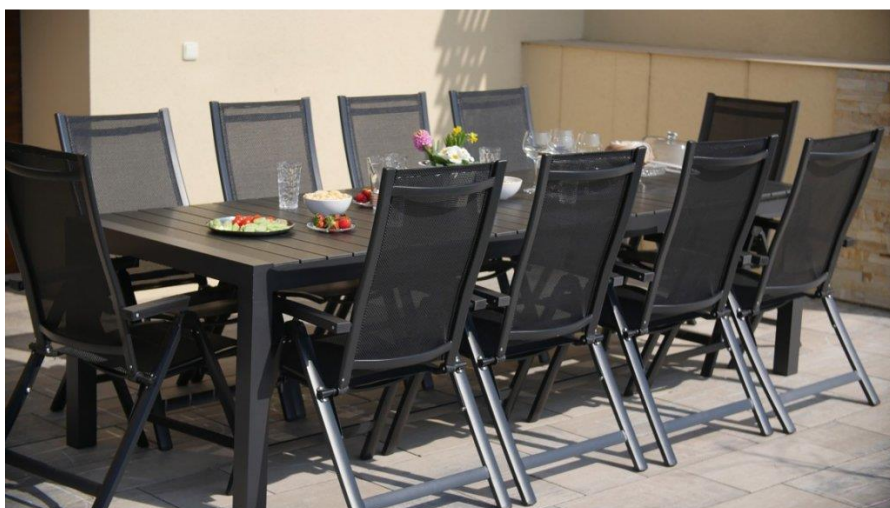

# Grande Pasto/ Mona

Zahradní kovový set 1+10

## POPIS

Sestava pro 10 osob zahrnuje rozkládací bezúdržbový stůl vyrobený z nerez hliníku, který doplňuje artwoodová deska. Adaptéry u nohou pro vyrovnání stability. Jídelní stůl doplňuje 10 polohovacích a skládacích židlí se sedákem a opěrkou zad z textilenu.

## PARAMETRY

Druh výrobku	sestava
Balení obsahuje	1x stůl, 10x židle
Název stolu	Grande Pasto XXL
Název židle	Mona polohovací
Počet balíčků při dodání	6
Vhodné pro prostory	interiér, exteriér
Materiál	artwood/ hliník/ textilén
Výrobek je dodán v rozmontovaném stavu	stůl
Součástí dodávky je spojovací materiál a návod k montáži	ano