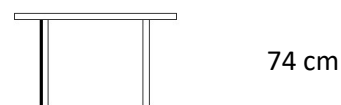

SESTAVA ROZMĚRY:

TEXIM s.r.o.

Kladská 331/14, 500 03 Hradec Králové

texim@texim.cz

mobil: +420 602 438 740

www.texim.cz