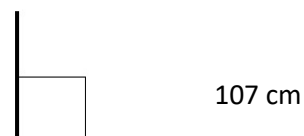

SESTAVA ROZMĚRY:

TEXIM s.r.o.

Kladská 331/14, 500 03 Hradec Králové

texim@texim.cz

mobil: +420 602 438 740

www.texim.cz