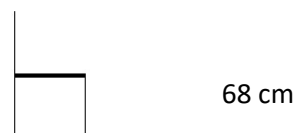

SESTAVA ROZMĚRY:

TEXIM s.r.o.

Kladská 331/14, 500 03 Hradec Králové

texim@texim.cz

mobil: +420 602 438 740

www.texim.cz